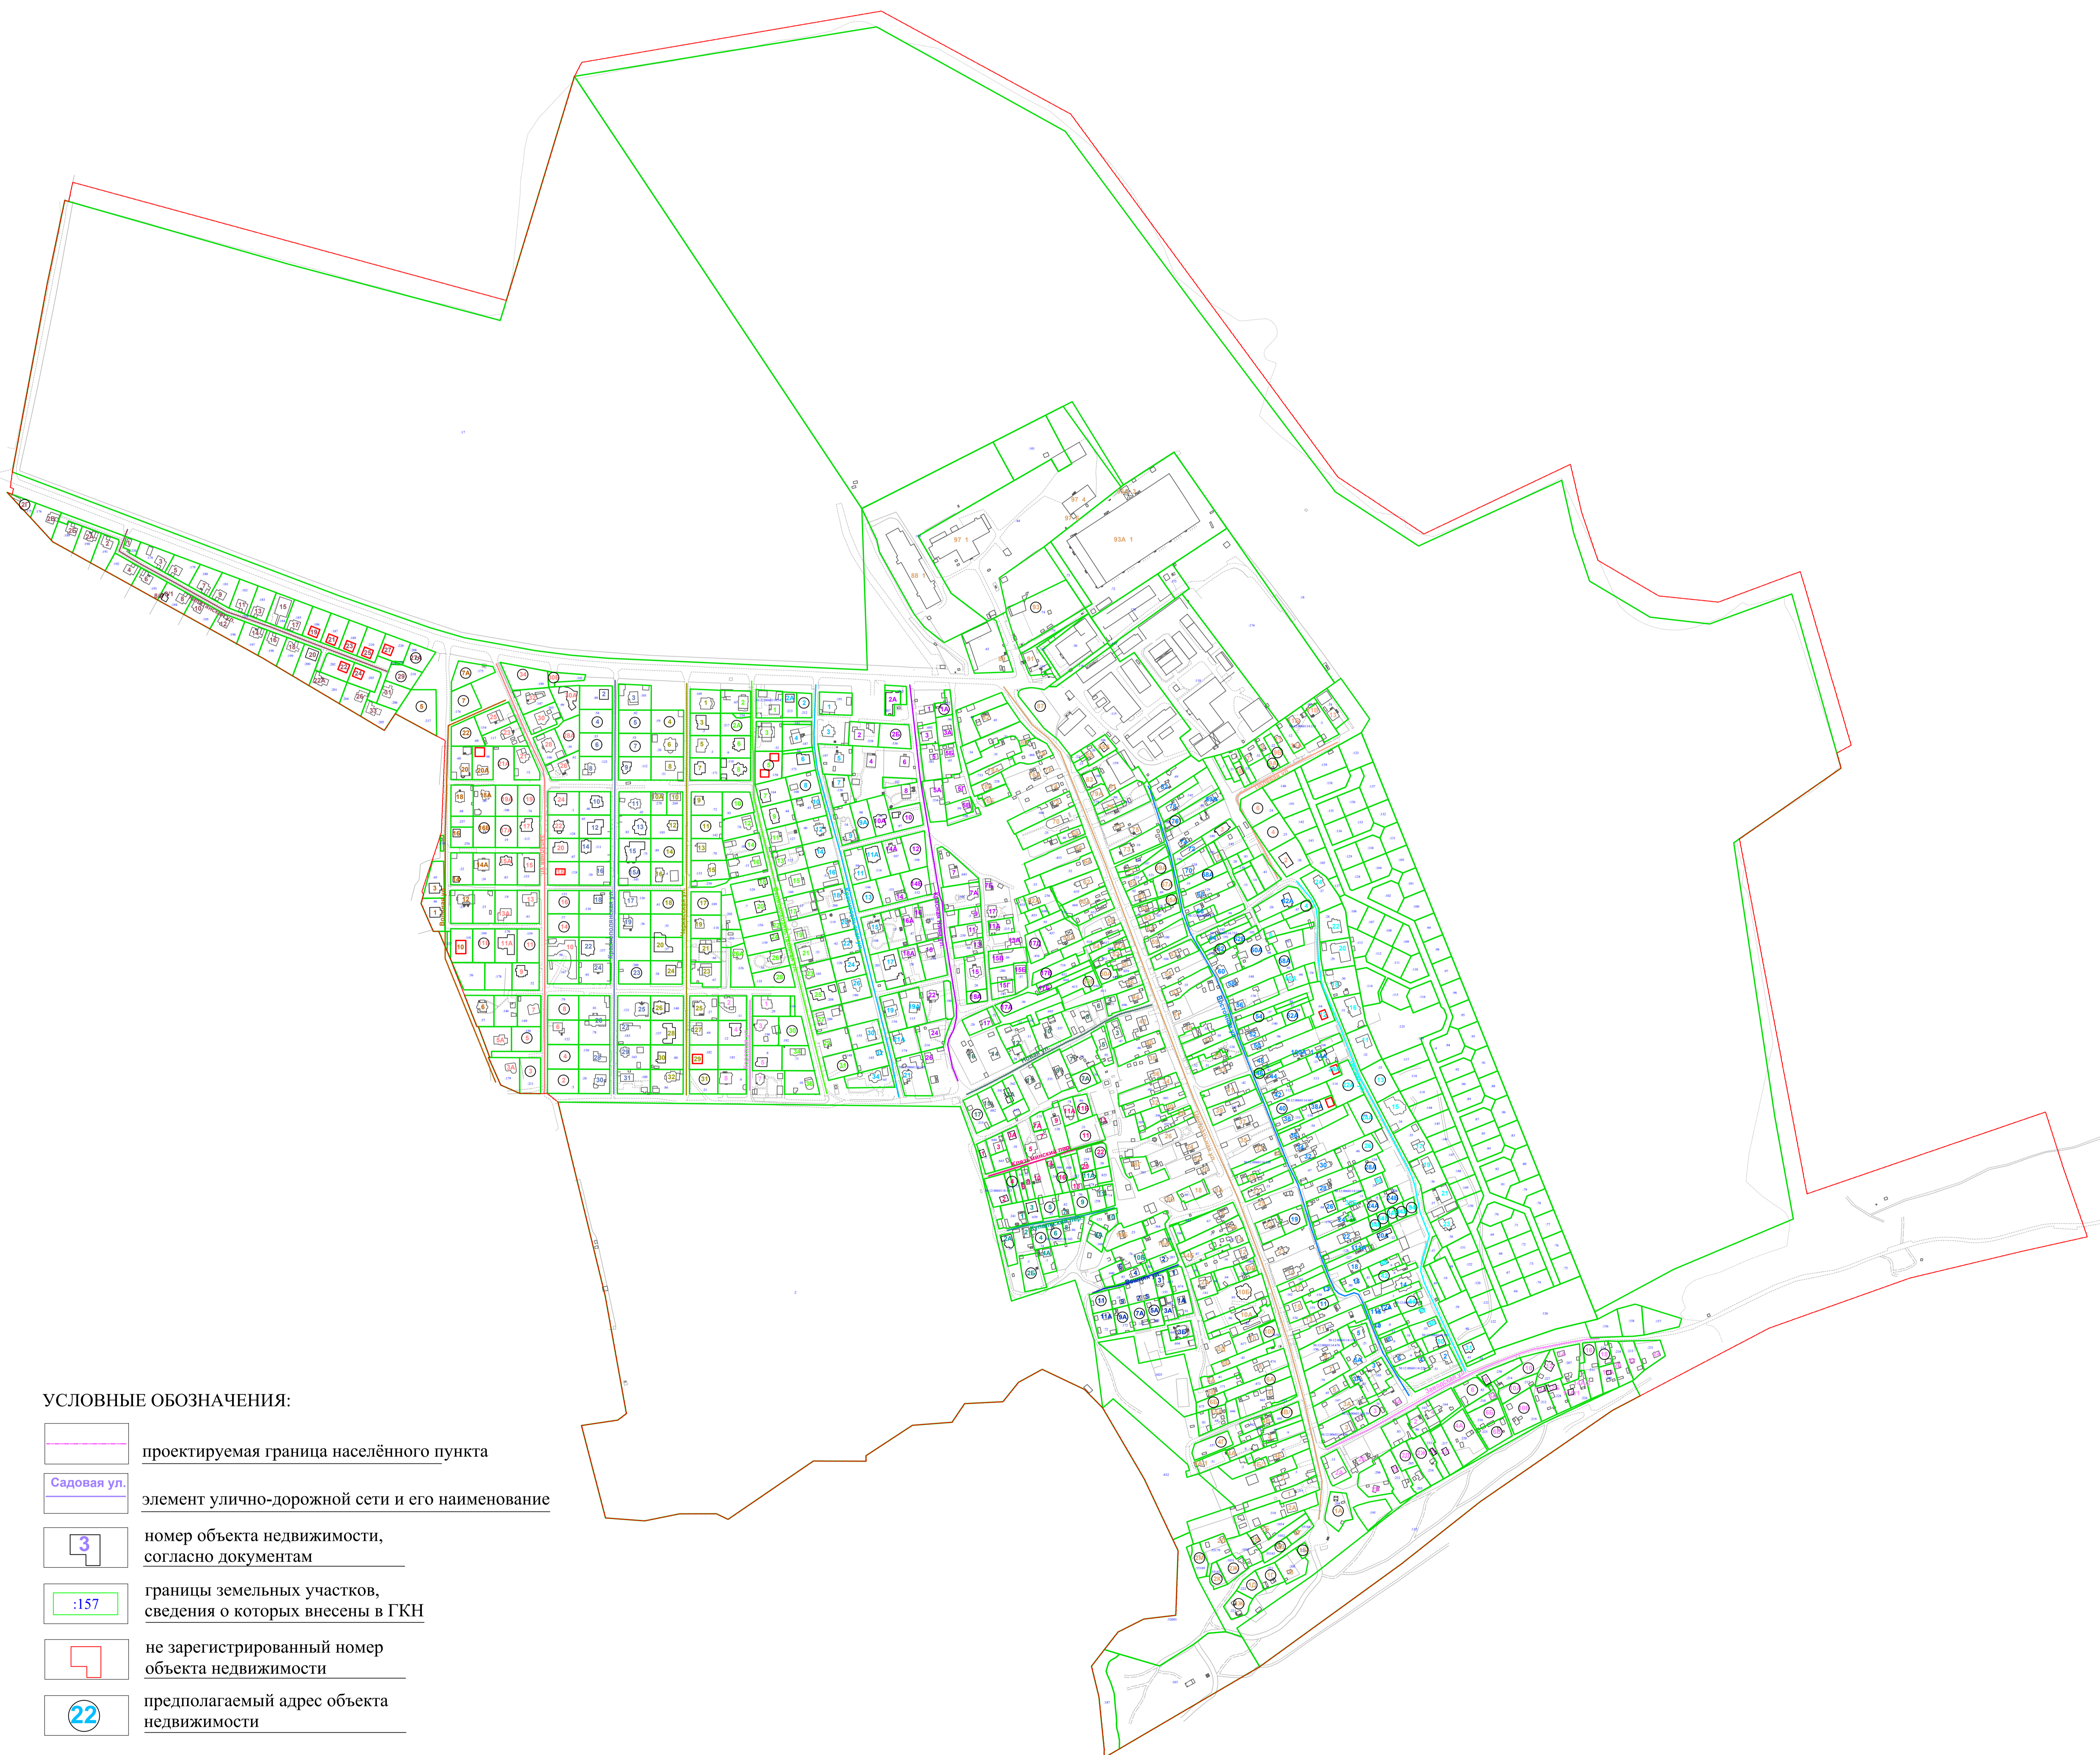

УТВЕРЖДЕН
постановлением администрации
городского округа Мытищи
от 26.07.2019 № 3257

АДРЕСНЫЙ ПЛАН

деревни Новосельцево городского округа Мытищи Московской области Российской Федерации

УСЛОВНЫЕ ОБОЗНАЧЕНИЯ:

-  проектируемая граница населённого пункта
-  элемент улично-дорожной сети и его наименование
-  номер объекта недвижимости, согласно документам
-  границы земельных участков, сведения о которых внесены в ГКН
-  не зарегистрированный номер объекта недвижимости
-  предполагаемый адрес объекта недвижимости