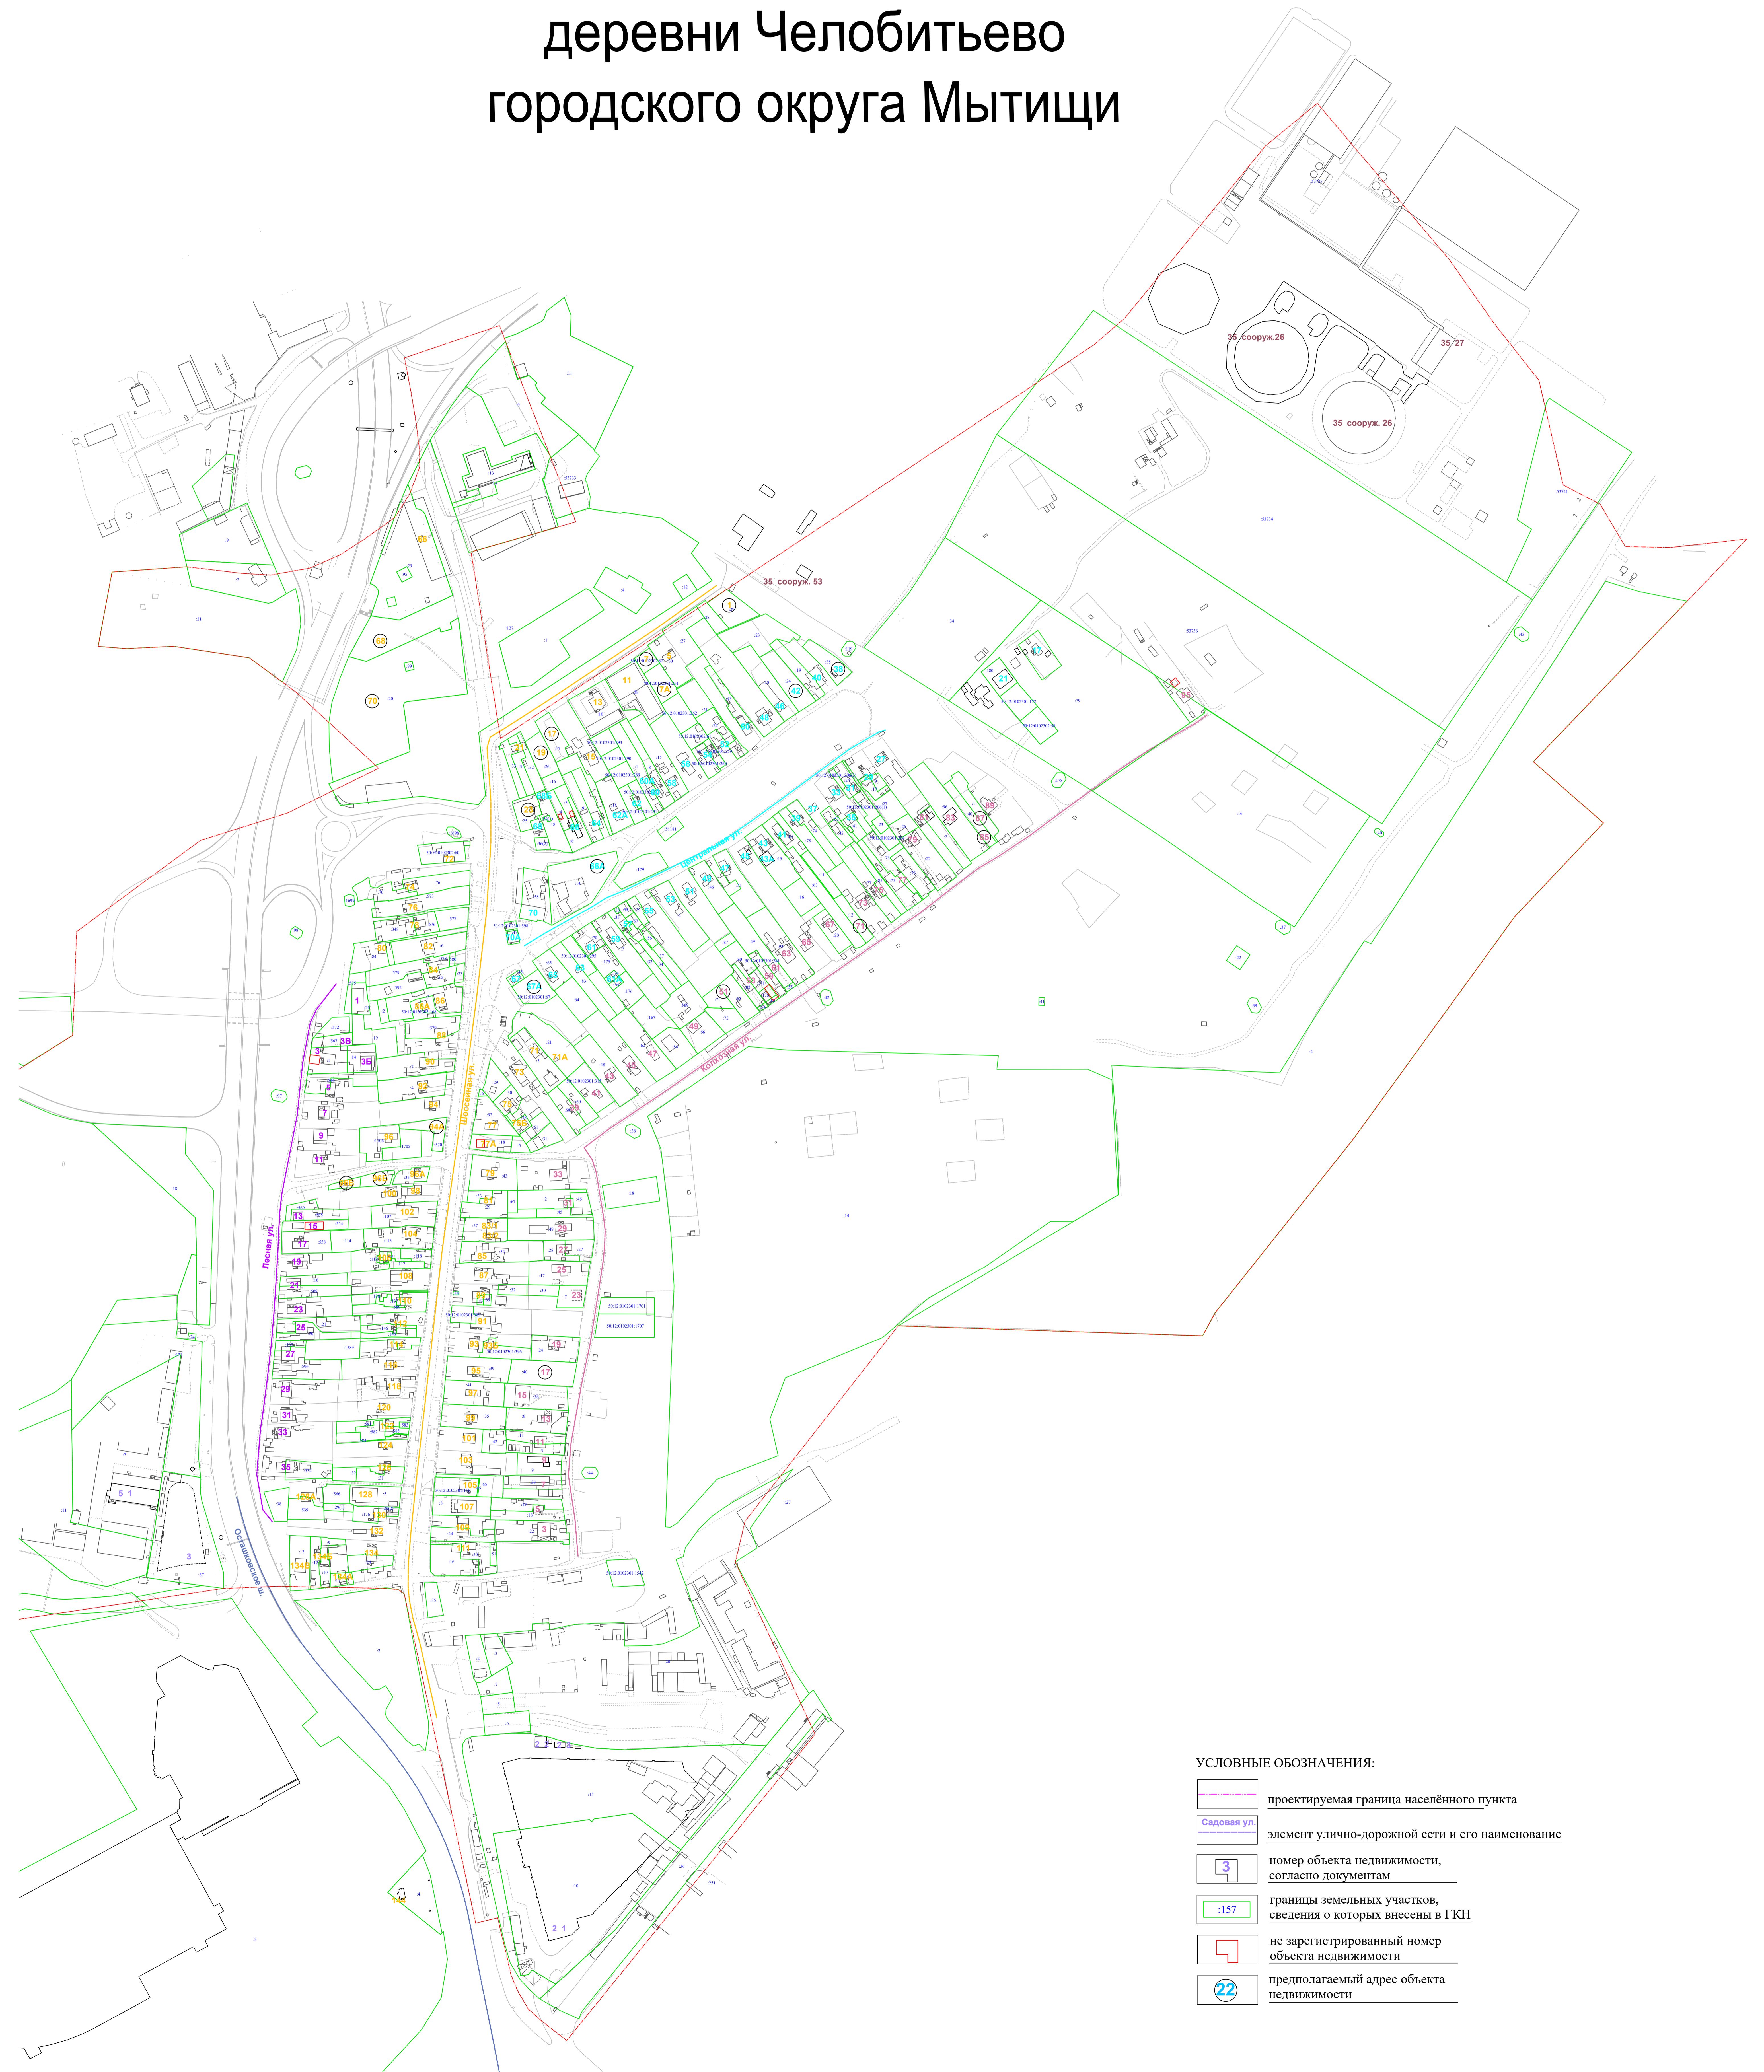

УТВЕРЖДЕН
постановлением администрации
городского округа Мытищи
от 09.10.2018 № 4174

АДРЕСНЫЙ ПЛАН деревни Челобитьево городского округа Мытищи

УСЛОВНЫЕ ОБОЗНАЧЕНИЯ:

-  проектируемая граница населённого пункта
-  элемент улично-дорожной сети и его наименование
-  номер объекта недвижимости, согласно документам
-  границы земельных участков, сведения о которых внесены в ГКН
-  не зарегистрированный номер объекта недвижимости
-  предполагаемый адрес объекта недвижимости